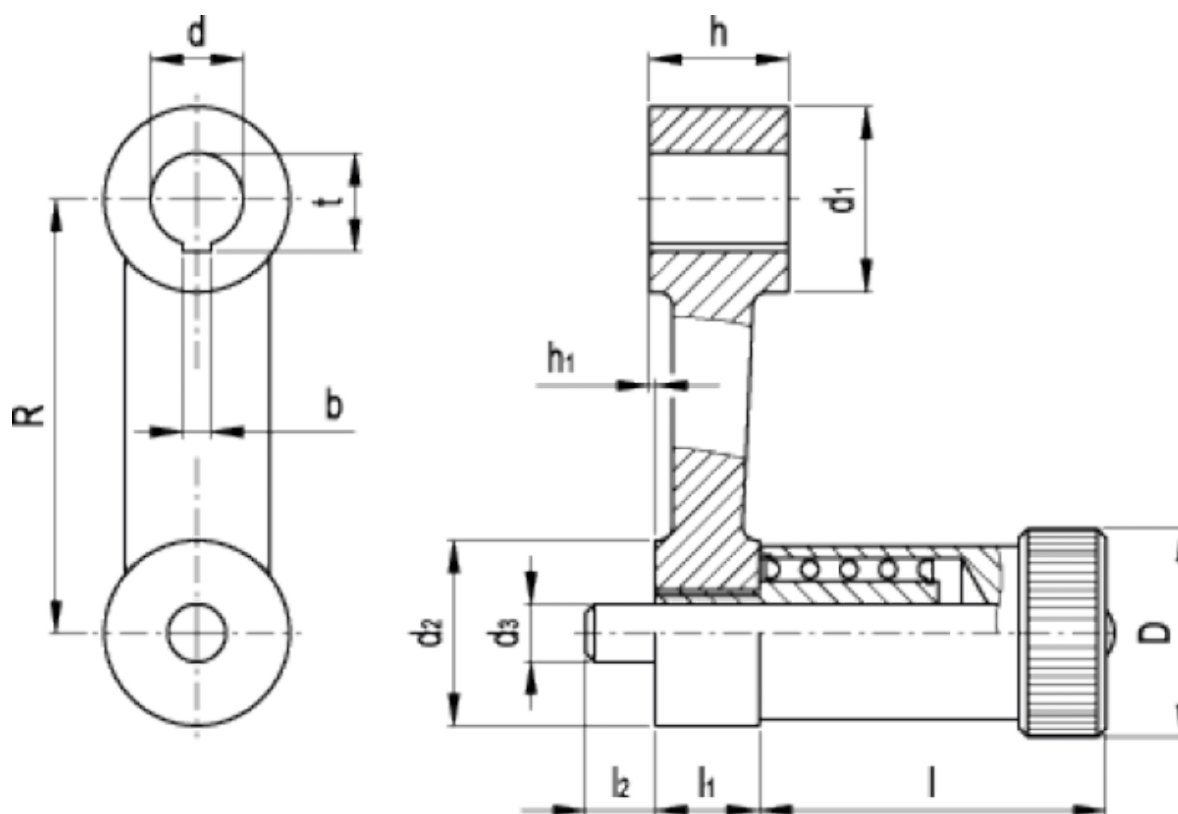

Varenummer: 20558110K20
Beskrivelse: E+G Håndsving med skala
GN 558-110-K20

Mål

b P9 = 6	l = 60
D = 32	l ₁ = 18
d ₁ = 36	l ₂ = 12
d ₂ = 28	R = 110
d ₃ = 10	t = 21.7
d H7 = 20	
h = 30	
h ₁ = 1	